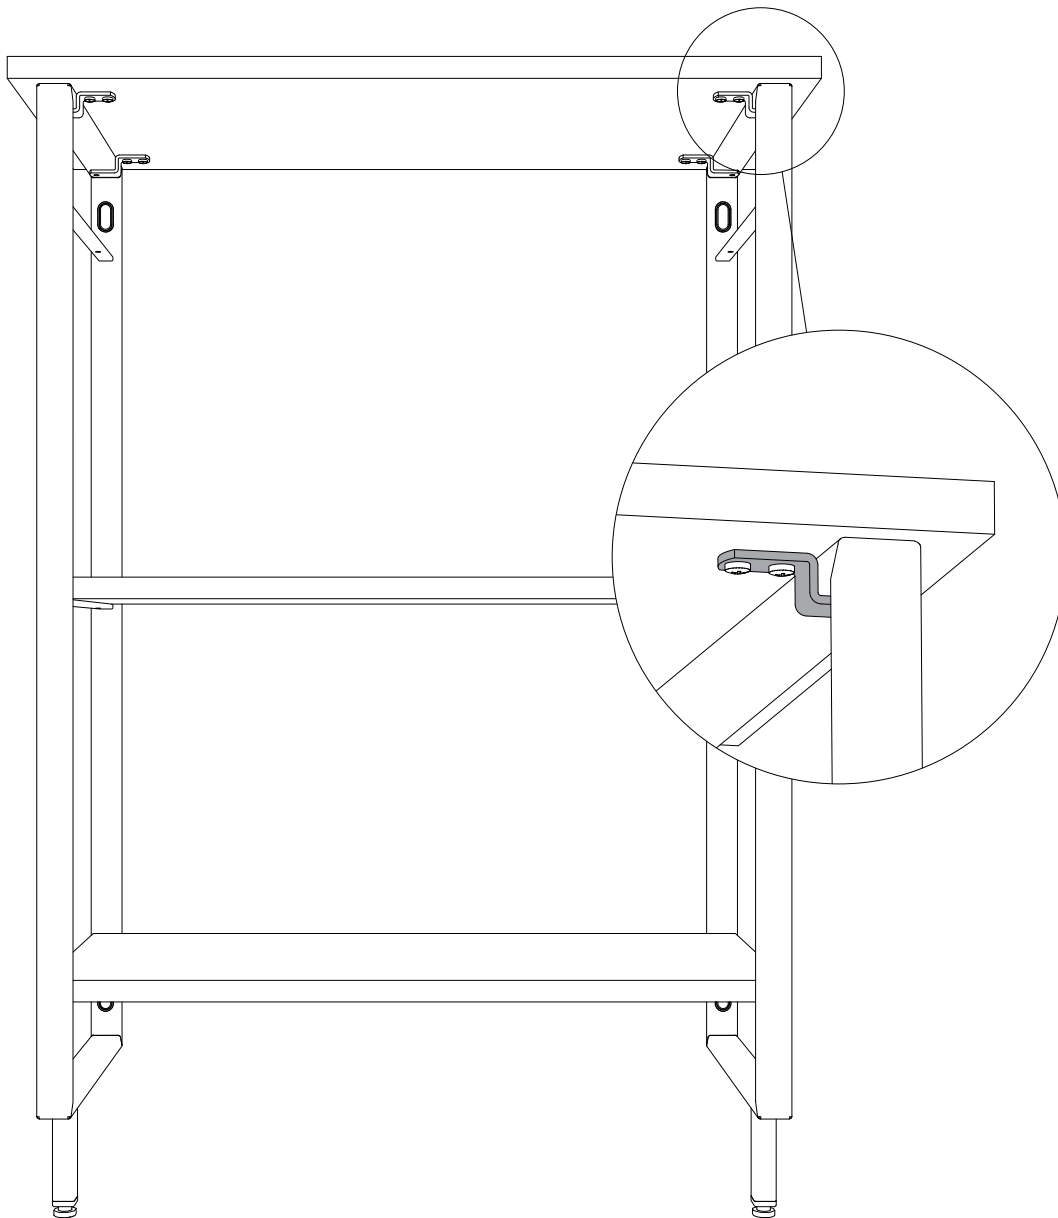

YouK

Abdeckbodenhalterung / Top panel bracket

KESSEBÖHMER

<http://support.kesseboehmer.de>

mm
(inch)

2x

i

1