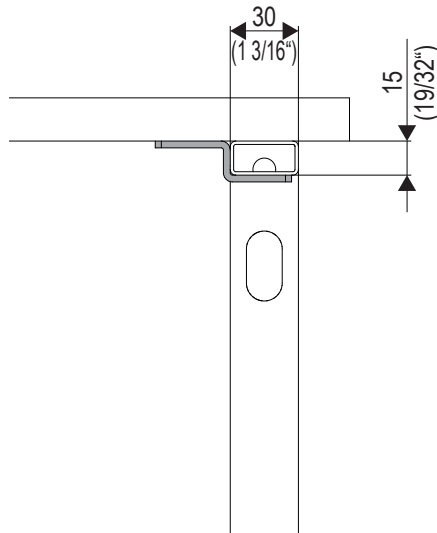

YouK

Abdeckbodenhalterung / Top panel bracket

KESSEBÖHMER

<http://support.kesseboehmer.de>

mm
(inch)

2x

i

1